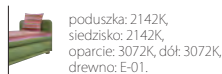

poduszka: 2142K,
siedzisko: 2142K,
oparcie: 3072K, dół: 3072K,
drewno: E-01.

poduszka: M1306W,
siedzisko: M1306W,
oparcie: Micro Czerwony,
dół: Micro Czerwony,
drewno: E-01.