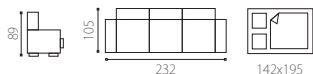

monaco lux 3 dl sofa

dostępne zestawienia kolorystyczne:

całość: M3227G,
nici 1222, drewno: M-04.