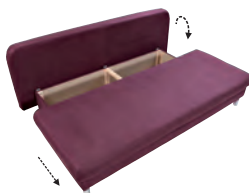

karo lux 3 dl

sofa

899,-

Cena dotyczy wyłącznie mebli tapicerowanych prezentowanych na zdjęciach.