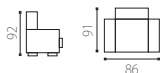

king es fotel

całość: M3236G/ nici 0175
ciemny brąz,
boki (podłokietniki góra
+ podwójny szew): M5019G.

dostępne zestawienia kolorystyczne:

całość: Szenil szary/ nici 1282 grafit,
boki (podłokietniki góra
+ podwójny szew): Eco szary.

całość: M3229G/ nici 1282 grafit,
boki (podłokietniki góra
+ podwójny szew): M5019G.