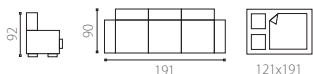

iza wersalka