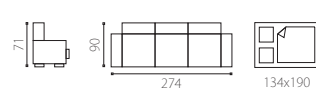

indiana sofa z pufkami