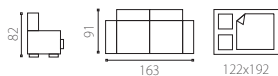

cubo 2r sofa

dostępne zestawienia kolorystyczne:

poduszki oparciowe: Lawa 06,
siedzisko: Lawa 06,
boki: Soft 11, dół: Soft 11.

poduszki oparciowe: Lawa 03,
siedzisko: Lawa 03,
boki: Soft 23, dół: Soft 23.