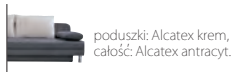

## karo lux 3 dl sofa

dostępne zestawienia kolorystyczne: