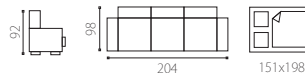

randa lux 3 dl sofa

dostępne zestawienia kolorystyczne:

poduszki: Alcatex żółty,
całość: Alcatex czekolada.

całość: M3229G.