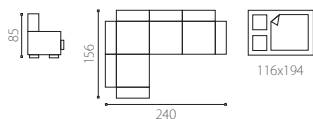

kama 3 dl. rec narożnik

dostępne zestawienia kolorystyczne:

poduszki: Alcatex czekolada,
poduszki oparciove: 3301K,
siedzisko: 3301K, dół: Alcatex czekolada,
boki: Alcatex czekolada.

poduszki: Alcatex brąz,
całość: Alcatex beż.

poduszki: Alcatex krem,
całość: Alcatex brąz.