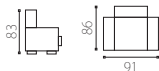

monaco es fotel

dostępne zestawienia kolorystyczne:

całość: M3227G,
nici 1222, drewno: M-04.

całość: Alkatex czerwony,
nici 2000, drewno: K-04.