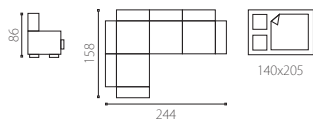

cubo narożnik

dostępne zestawienia kolorystyczne: