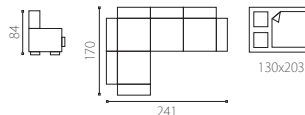

monaco 2f. recbk/ recbk. 2f narożnik

dostępne zestawienia kolorystyczne:

całość: M3227G,
nici 1222, drewno: M-04.

całość: Alkatex czerwony,
nici 2000, drewno: K-04.