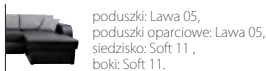

poduszki: Lawa 05,
poduszki oparciove: Lawa 05,
siedzisko: Soft 11,
boki: Soft 11.

poduszki: Lawa 02,
poduszki oparciove: Lawa 02,
siedzisko: Alicante Dan 20,
boki: Alicante Dan 20.