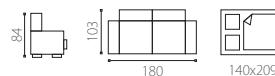

monaco 2 fbk sofa

dostępne zestawienia kolorystyczne:

całość: M3227G,
nici 1222, drewno: M-04.

całość: Alkatex czerwony,
nici 2000, drewno: K-04.