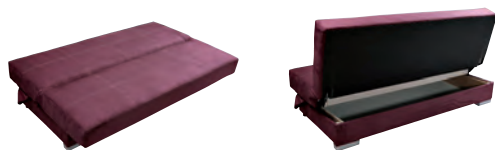

999,-

cubo 2r

sofa

viola

wersalka

Cena dotyczy wyłącznie  
mebli tapicerowanych  
prezentowanych na zdjęciach.

699,-

! szeroka powierzchnia  
! spania 160x200 cm.

# klif lux 3 dl

sofa

1699,-

Cena dotyczy wyłącznie  
mebli tapicerowanych  
prezentowanych na zdjęciach.

# dora

wersalka

799,-

Cena dotyczy wyłącznie  
mebli tapicerowanych  
prezentowanych na zdjęciach.

Cena dotyczy wyłącznie  
mebli tapicerowanych  
prezentowanych na zdjęciach.

1299,-

randa lux 3 dl

sofa