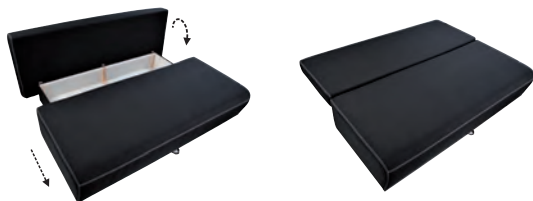

jang lux 3 dl

sofa

Cena dotyczy wyłącznie
mebli tapicerowanych
prezentowanych na zdjęciach.

1569,-