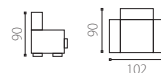

nordi es fotel

dostępne zestawienia kolorystyczne:

całość: skóra kasztan antykowany,
drewno: K-04.