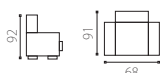

## marysia es fotel

oparcie: M3613W,  
siedzisko: M3613W,  
dół: M3614G, drewno: K-04.

dostępne zestawienia kolorystyczne: