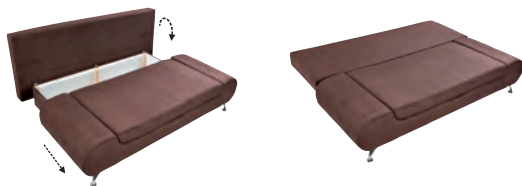

# klif lux 3 dl

sofa

1699,-

Cena dotyczy wyłącznie  
mebli tapicerowanych  
prezentowanych na zdjęciach.

# dora

wersalka

799,-

Cena dotyczy wyłącznie  
mebli tapicerowanych  
prezentowanych na zdjęciach.

Cena dotyczy wyłącznie  
mebli tapicerowanych  
prezentowanych na zdjęciach.

1299,-

randa lux 3 dl

sofa