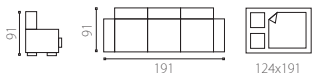

viola wersalka

dostępne zestawienia kolorystyczne:

całość: Micro 34,

całość: Micro 06,

całość: Micro 20,