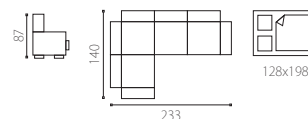

beti 3 dl. urc narożnik

dostępne zestawienia kolorystyczne: