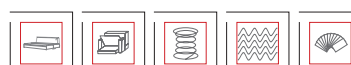

randa lux 3 dl sofa

dostępne zestawienia kolorystyczne:

poduszki: Alcatex żółty,
całość: Alcatex czekolada.

całość: M3229G.