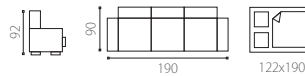

dora wersalka

dostępne zestawienia kolorystyczne:

całość: Antara Plus Pflaume 3012,

całość: Gobi 3,

całość: Antara Plus M. Grey,