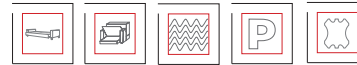

ilka 3k wersalka

dostępne zestawienia kolorystyczne:

całość: skóra kasztan antykowany,
drewno: K-04.