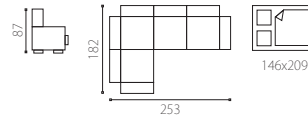

konrad narożnik

dostępne zestawienia kolorystyczne:

poduszki oparciove: Lawa 05,
całość: Soft 11.

poduszki oparciove: Soft 11,
całość: Soft 11.