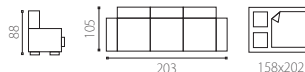

jang lux 3 dl sofa

dostępne zestawienia kolorystyczne:

całość: M3226G -
Nici 2000 Białe.

całość: M3229G -
Nici 1282 Grafit.