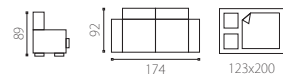

brenda 2 fbk sofa