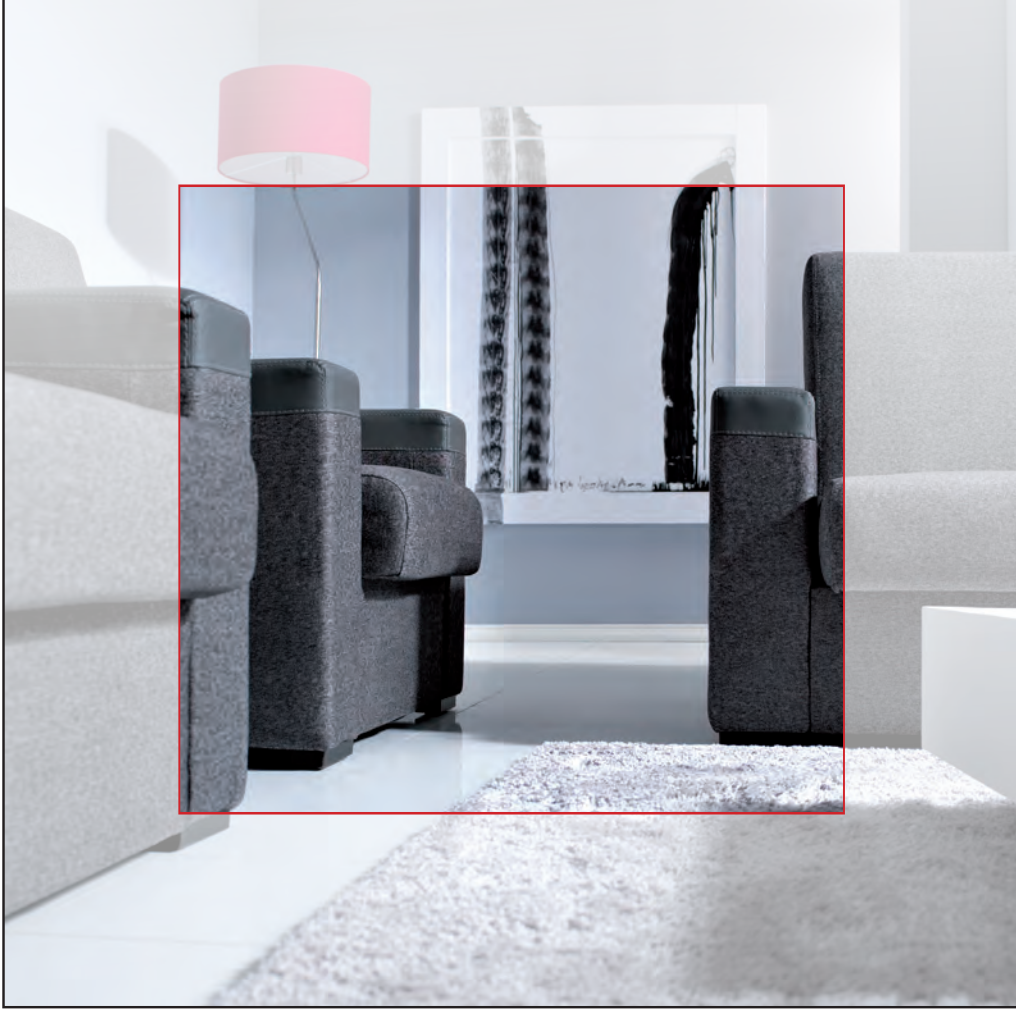

komplety, zestawy