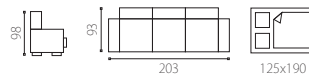

marysia 3k wersalka

dostępne zestawienia kolorystyczne:

oparcie: M3613W,
siedzisko: M3613W,
dół: M3614G, drewno: K-04.

oparcie: M3611W,
siedzisko: M3611W,
dół: M3612G, drewno: K-04.